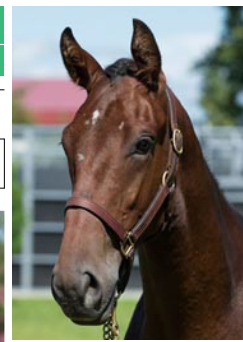

一次募集

5

ホリデイトウショウの15

関東入厩
黒岩陽一厩舎 予定

父 スマートファルコン 鹿毛 2015年5月15日生 生産 岡田スタッフ

牡馬

募集口数 400口

総額 1,280万円

1口価格 32,000円

母系

FAMILY

母 **ホリデイトウショウ** (08 *タイキシャトル) 1勝。産駒
アスヘノキボウ(14牝 鹿 スズカマンボ) 1戦, ⑧
祖母 **オーロラトウショウ** (94 *キンググローリアス) 中央・南関東⑩入着。産駒
トウショウヴォイス (牡 *ラストタイクーン) 中央・東海・石川・南関東⑩ 5
勝, 新潟日報賞, 由比ヶ浜特別, 新潟記念-G3 2着, 福島民報杯-OP
3着, エプソムC-G3 4着, 関屋記念-G3 4着
トウショウムトンボ (牡 アンバーシャダイ) 1勝
トウショウヴォワ (牡 *ファスリエフ) 東海⑩ 1勝, 石川・東海(公) 5勝
曾祖母 **カメリアトウショウ** (82 *ハンザダンサー) 不出走。産駒
トウショウファルコ: 8勝, アメリカ J C C -JPN2, 金杯(東-JPN3, 東京スポ
ーツ杯-OP, フェアウェル S, 北総特別, 七夕賞-JPN3 3着, U H B 杯
-OP 3着
パメラトウショウ: 不出走。産駒
ダイワハンニバル: 入着, 北関東・岩手(公)22勝, 東北サラブレッド大賞
典, 山形(公)入着, さくらんぼ記念-JPN3 5着
マインスイーパ: 1勝, 積丹特別
ジュエルトウショウ: 2勝。産駒
デルマカミカゼ: 3勝, 千歳特別
四代母 **ガルトウショウ** (75 *チャイナロック) 7勝, 丹沢特別。産駒
ハグミートウショウ: 3勝, 陸奥湾特別。産駒
タイセイドラゴン: 中央・東海⑩ 2勝, 札幌 2歳 S -JPN3 5着
リバーストウショウ: 不出走。産駒
トウショウフリート: 7勝, パラダイス S-OP, 箱根 S。種牡馬
トウショウチェイス: 3勝, 十和田湖特別, 障 1勝
チャームトウショウ: 1勝。産駒
コウユウラブ: 2勝。 **サンダルフォン** (北九州記念-G3), **ダイシン**
ロウ (小倉記念-JPN3 2着)の母
プリストウショウ: 不出走。産駒
イゾラトウショウ: 4戦。(公) **ラブミーブルー** (エーデルワイス賞-JPN3 2
着)の母

スマートファルコン
2005 栗

ゴールドアリュール

*サンデーサイレンス
*ニキヤ

ケイシュウハーブ

*ミシシッピアン
キョウエイシラユキ

ホリデイトウショウ
2008 鹿

*タイキシャトル

Devil's Bag

オーロラトウショウ

*ウェルシュマフィン
*キンググローリアス
カメリアトウショウ

Halo S4×M4

母の父

BROOD MARE SIRE

BMS *タイキシャトルは米国産、年度代表馬、中央・仏11勝、マイルチャンピ
オンシップ-JPN1 (2回)、ジャック ル マロワ賞-G1。主な産駒:**ウインクリュー
ガー**(NHKマイルC-JPN1)。母の父として**ワンアンドオンリー**(ダービー
-G1)、**ストレイトガール**(スプリンターズS-G1)、**レーヌミノル**(小倉2歳S
-G3)、**キャンディパローズ**(ファンタジーS-G3)を出す

本馬のポイント

毛色こそ違いますが、全体的な馬体のシルエットは父のスマートファルコンや、祖父のゴールドアリュールを彷彿させるものがあります。ゆくゆくは父や祖父のようにダートを主戦場に活躍してくれるのでは、と期待の膨らむ逸材です。一方、母系は歴史的名牝のソシアルバターフライ(トウショウボーイの母)が5代母にいる名門。さらに、ダービー馬ワンアンドオンリーやG1-3勝馬ストレイトガールといったG1馬と同じ「父サンデーサイレンス系×母の父タイキシャトル」の好配合も魅力のひとつで、素質馬らしい雰囲気を漂わせています。