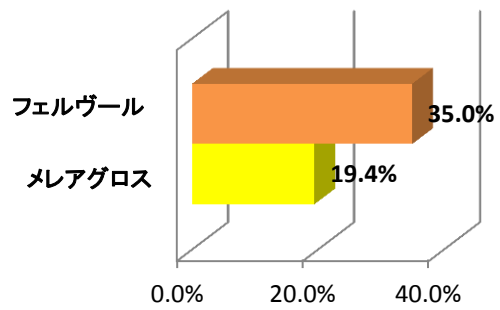

◆400口

6. エレガントフライの11

7. オークルームの11

8. タニノシスターの11

9. タニノホロホロの11

10. トーセンアモーレの11

12. フサイチリニモの11

13. ユニバースの11

14. ザラストロップの11

15. スプレッタの11

16. タニノカリスの11

17. タニノジャドールの11

18. トウヨウロイヤルの11

19. フロントアクセスの11

20. ロココスタイルの11

投票は3月10日(日)18:00までをお願いいたします。