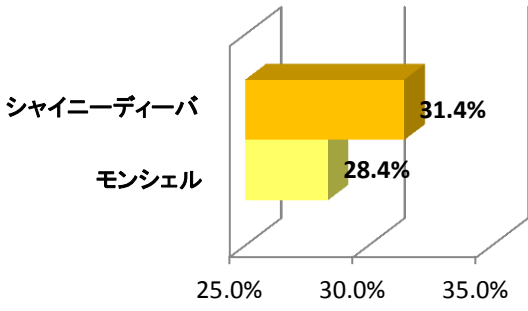

14. ザラストロップの11

15. スプレッタの11

16. タニノカリスの11

17. タニノジャドールの11

18. トウヨウロイヤルの11

19. フロントアクセスの11

20. ロココスタイルの11

投票は3月10日(日)18:00までをお願いいたします。