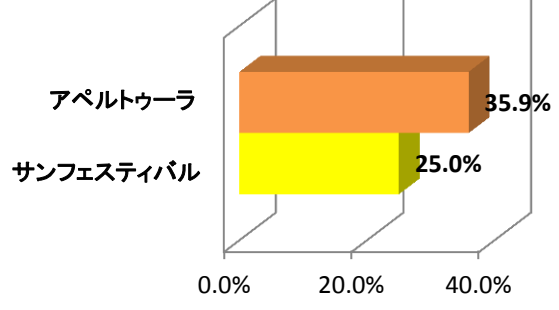

◆400口

6. エレガントフライの11

7. オークルームの11

8. タニノシスターの11

9. タニノホロホロの11

10. トーセンアモーレの11

12. フサイチリニモの11

13. ユニバースの11

14. ザラストロップの11

15. スプレッタの11

16. タニノカリスの11

17. タニノジャドールの11

18. トウヨウロイヤルの11

19. フロントアクセスの11

20. ロココスタイルの11

投票は3月10日(日)18:00までをお願いいたします。