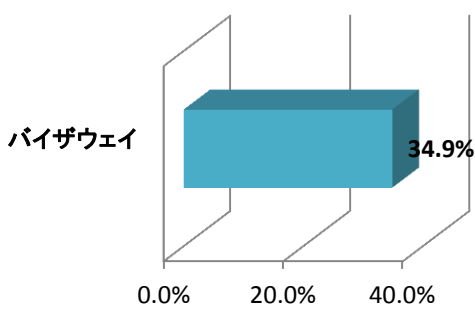

馬名総選挙2013～中間発表～

3月7日15時時点の途中経過を発表します。
1～5は1位のみ、6～21は1、2位のみ、それぞれ支持率をお知らせします。

◆40口

1. キョウエイアの11

2. ブリュメールの11

3. ローズウッドの11

4. アサヒブライトの11

5. タニノハイクレアの11

◆400口

6. エレガントフライの11

7. オークルームの11

8. タニノシスターの11

9. タニノホロホロの11

10. トーセンアモーレの11

12. フサイチリニモの11

13. ユニバースの11