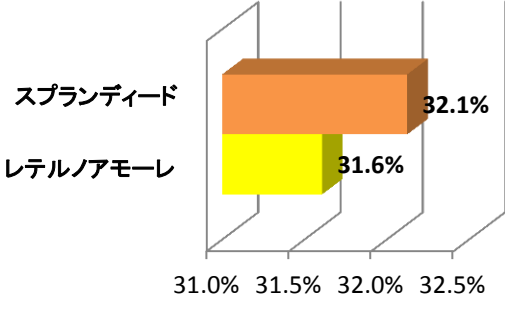

◆400口

6. エレガントフライの11

7. オークルームの11

8. タニノシスターの11

9. タニノホロホロの11

10. トーセンアモーレの11

12. フサイチリニモの11

13. ユニバースの11

14. ザラストロップの11

15. スプレッタの11

16. タニノカリスの11

17. タニノジャドールの11

18. トウヨウロイヤルの11

19. フロントアクセスの11

20. ロココスタイルの11

投票は3月10日(日)18:00までをお願いいたします。