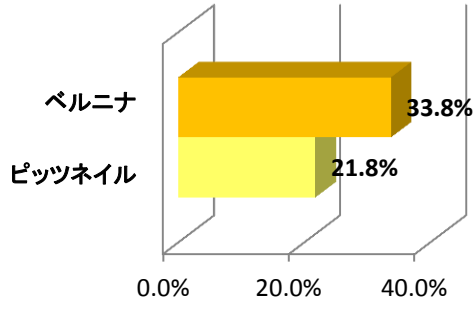

◆400口

6. エレガントフライの11

7. オークルームの11

8. タニノシスターの11

9. タニノホロホロの11

10. トーセンアモーレの11

12. フサイチリニモの11

13. ユニバースの11

14. ザラストロップの11

15. スプレッタの11

16. タニノカリスの11

17. タニノジャドールの11

18. トウヨウロイヤルの11

19. フロントアクセスの11

20. ロココスタイルの11

投票は3月10日(日)18:00までをお願いいたします。