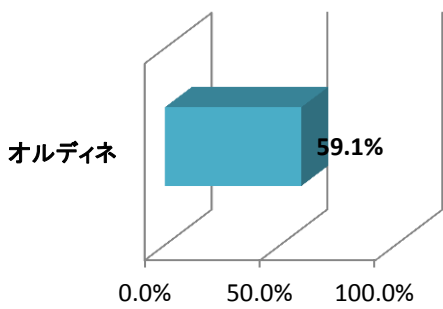

馬名総選挙2013～中間発表～

3月7日15時時点の途中経過を発表します。
1～5は1位のみ、6～21は1、2位のみ、それぞれ支持率をお知らせします。

◆40口

1. キョウエイアの11

2. ブリュメールの11

3. ローズウッドの11

4. アサヒブライトの11

5. タニノハイクレアの11

◆400口

6. エレガントフライの11

7. オークルームの11

8. タニノシスターの11

9. タニノホロホロの11

10. トーセンアモーレの11

12. フサイチリニモの11

13. ユニバースの11