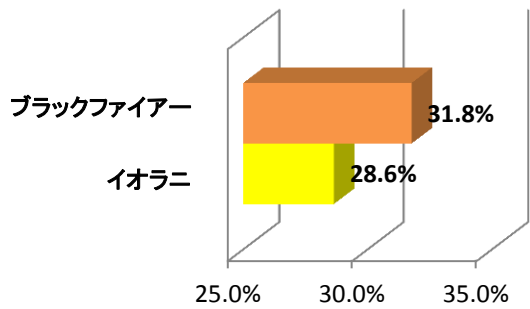

馬名総選挙2013～中間発表～

3月7日15時時点の途中経過を発表します。
1～5は1位のみ、6～21は1、2位のみ、それぞれ支持率をお知らせします。

◆40口

1. キョウエイアの11

2. ブリュメールの11

3. ローズウッドの11

4. アサヒブライトの11

5. タニノハイクレアの11

◆400口

6. エレガントフライの11

7. オークルームの11

8. タニノシスターの11

9. タニノホロホロの11

10. トーセンアモーレの11

12. フサイチリニモの11

13. ユニバースの11