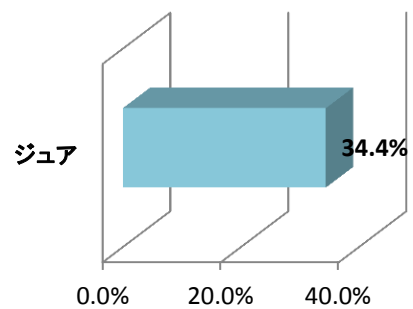

馬名総選挙2013～中間発表～

3月7日15時時点の途中経過を発表します。
1～5は1位のみ、6～21は1、2位のみ、それぞれ支持率をお知らせします。

◆40口

1. キョウエイアの11

2. ブリュメールの11

3. ローズウッドの11

4. アサヒブライトの11

5. タニノハイクレアの11

◆400口

6. エレガントフライの11

7. オークルームの11

8. タニノシスターの11

9. タニノホロホロの11

10. トーセンアモーレの11

12. フサイチリニモの11

13. ユニバースの11