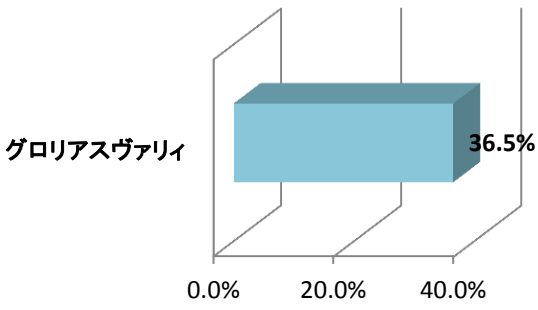

馬名総選挙2013～中間発表～

3月7日15時時点の途中経過を発表します。
1～5は1位のみ、6～21は1、2位のみ、それぞれ支持率をお知らせします。

◆40口

1. キョウエイアの11

2. ブリュメールの11

3. ローズウッドの11

4. アサヒブライトの11

5. タニノハイクレアの11

◆400口

6. エレガントフライの11

7. オークルームの11

8. タニノシスターの11

9. タニノホロホロの11

10. トーセンアモーレの11

12. フサイチリニモの11

13. ユニバースの11