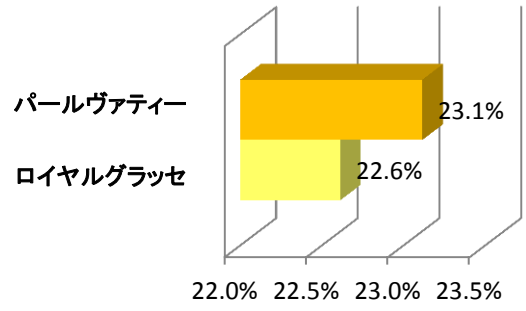

14. ザラストロップの11

15. スプレッタの11

16. タニノカリスの11

17. タニノジャドールの11

18. トウヨウロイヤルの11

19. フロントアクセスの11

20. ロココスタイルの11

投票は3月10日(日)18:00までをお願いいたします。