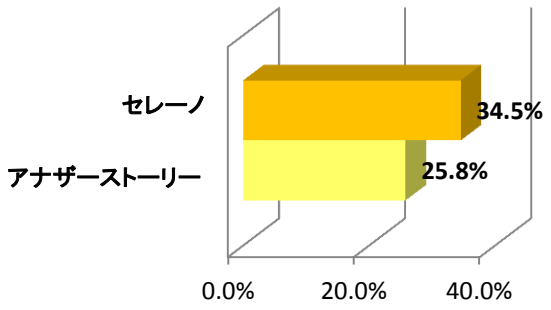

◆400口

6. エレガントフライの11

7. オークルームの11

8. タニノシスターの11

9. タニノホロホロの11

10. トーセンアモーレの11

12. フサイチリニモの11

13. ユニバースの11

14. ザラストロップの11

15. スプレッタの11

16. タニノカリスの11

17. タニノジャドールの11

18. トウヨウロイヤルの11

19. フロントアクセスの11

20. ロココスタイルの11

投票は3月10日(日)18:00までをお願いいたします。