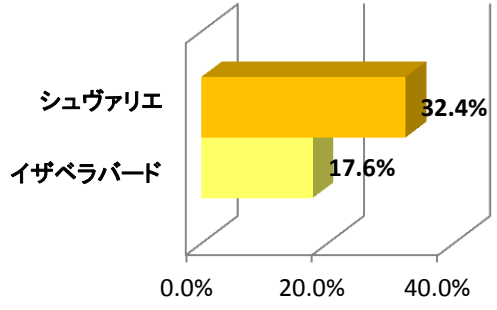

◆400口

6. エレガントフライの11

7. オークルームの11

8. タニノシスターの11

9. タニノホロホロの11

10. トーセンアモーレの11

12. フサイチリニモの11

13. ユニバースの11

14. ザラストロップの11

15. スプレッタの11

16. タニノカリスの11

17. タニノジャドールの11

18. トウヨウロイヤルの11

19. フロントアクセスの11

20. ロココスタイルの11

投票は3月10日(日)18:00までをお願いいたします。