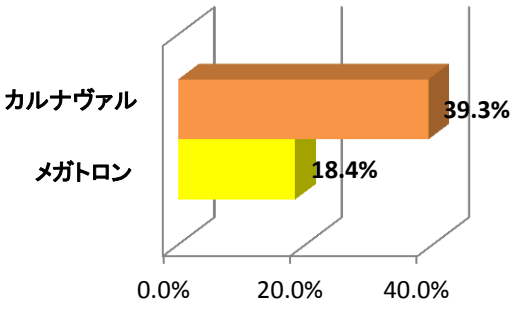

◆400口

6. エレガントフライの11

7. オークルームの11

8. タニノシスターの11

9. タニノホロホロの11

10. トーセンアモーレの11

12. フサイチリニモの11

13. ユニバースの11

14. ザラストロップの11

15. スプレッタの11

16. タニノカリスの11

17. タニノジャドールの11

18. トウヨウロイヤルの11

19. フロントアクセスの11

20. ロココスタイルの11

投票は3月10日(日)18:00までをお願いいたします。