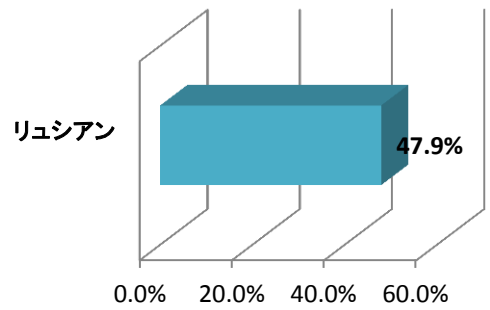

馬名総選挙2013～中間発表～

3月7日15時時点の途中経過を発表します。
1～5は1位のみ、6～21は1、2位のみ、それぞれ支持率をお知らせします。

◆40口

1. キョウエイアの11

2. ブリュメールの11

3. ローズウッドの11

4. アサヒブライトの11

5. タニノハイクレアの11

◆400口

6. エレガントフライの11

7. オークルームの11

8. タニノシスターの11

9. タニノホロホロの11

10. トーセンアモーレの11

12. フサイチリニモの11

13. ユニバースの11