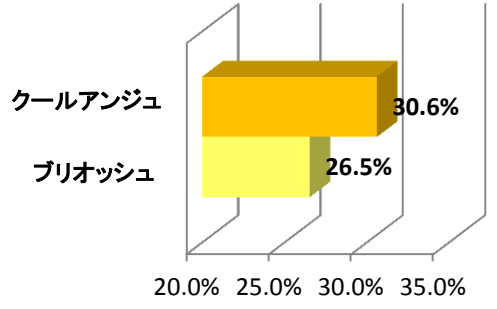

14. ザラストロップの11

15. スプレッタの11

16. タニノカリスの11

17. タニノジャドールの11

18. トウヨウロイヤルの11

19. フロントアクセスの11

20. ロココスタイルの11

投票は3月10日(日)18:00までをお願いいたします。