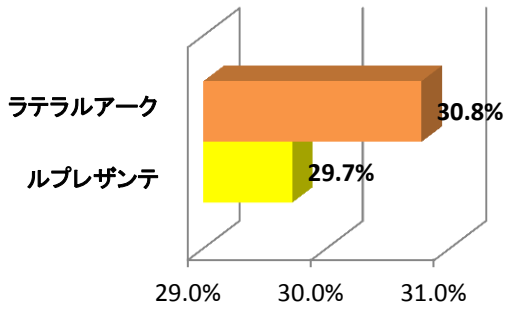

◆400口

6. エレガントフライの11

7. オークルームの11

8. タニノシスターの11

9. タニノホロホロの11

10. トーセンアモーレの11

12. フサイチリニモの11

13. ユニバースの11

14. ザラストロップの11

15. スプレッタの11

16. タニノカリスの11

17. タニノジャドールの11

18. トウヨウロイヤルの11

19. フロントアクセスの11

20. ロココスタイルの11

投票は3月10日(日)18:00までをお願いいたします。