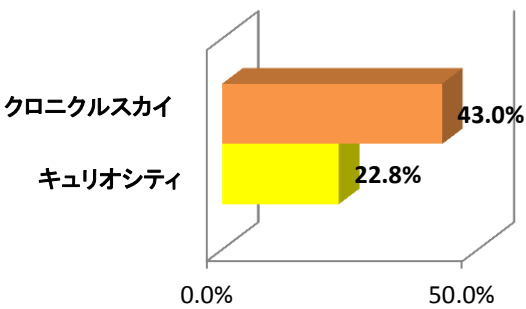

馬名総選挙2013～中間発表～

3月7日15時時点の途中経過を発表します。
1～5は1位のみ、6～21は1、2位のみ、それぞれ支持率をお知らせします。

◆40口

1. キョウエイアの11

2. ブリュメールの11

3. ローズウッドの11

4. アサヒブライトの11

5. タニノハイクレアの11

◆400口

6. エレガントフライの11

7. オークルームの11

8. タニノシスターの11

9. タニノホロホロの11

10. トーセンアモーレの11

12. フサイチリニモの11

13. ユニバースの11